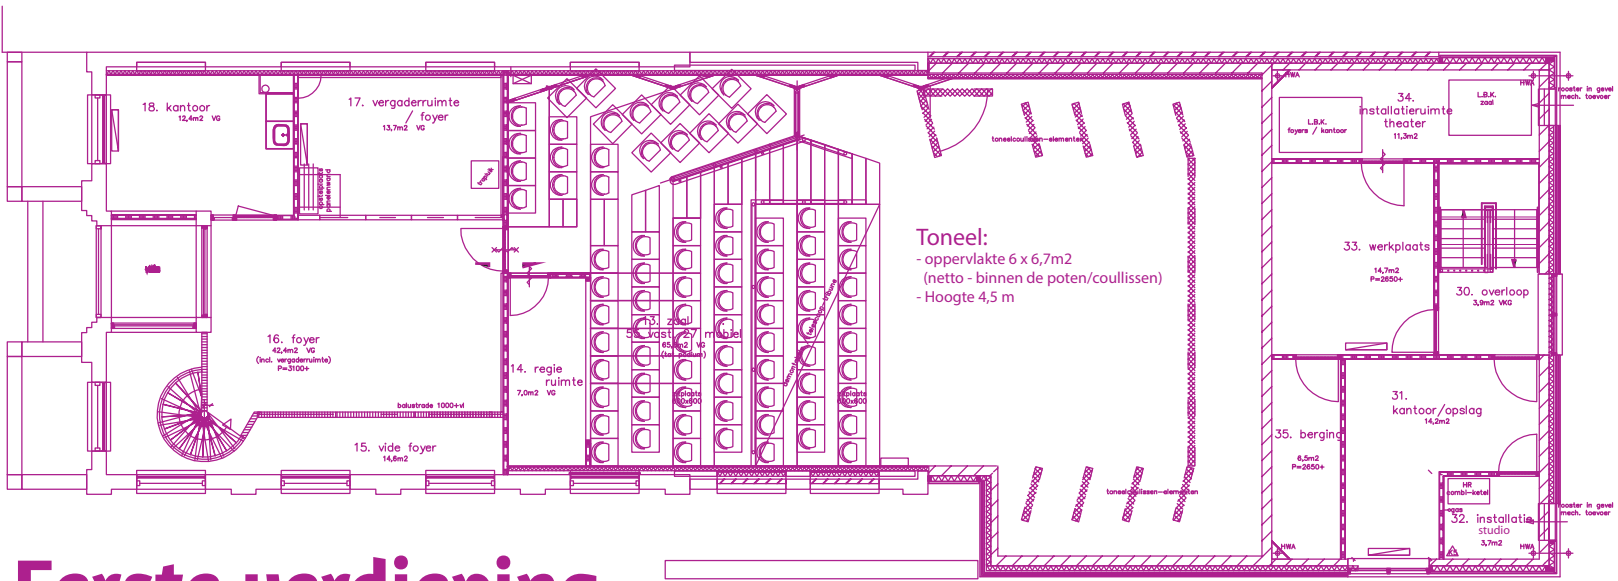

**Begane grond**

**Eerste verdieping**

**Het Veur Theater**

Damlaan 44  
 2265 AP - Leidschendam  
 070 - 30 00 13  
[www.hetveurtheater.nl](http://www.hetveurtheater.nl)  
[info@hetveurtheater.nl](mailto:info@hetveurtheater.nl)